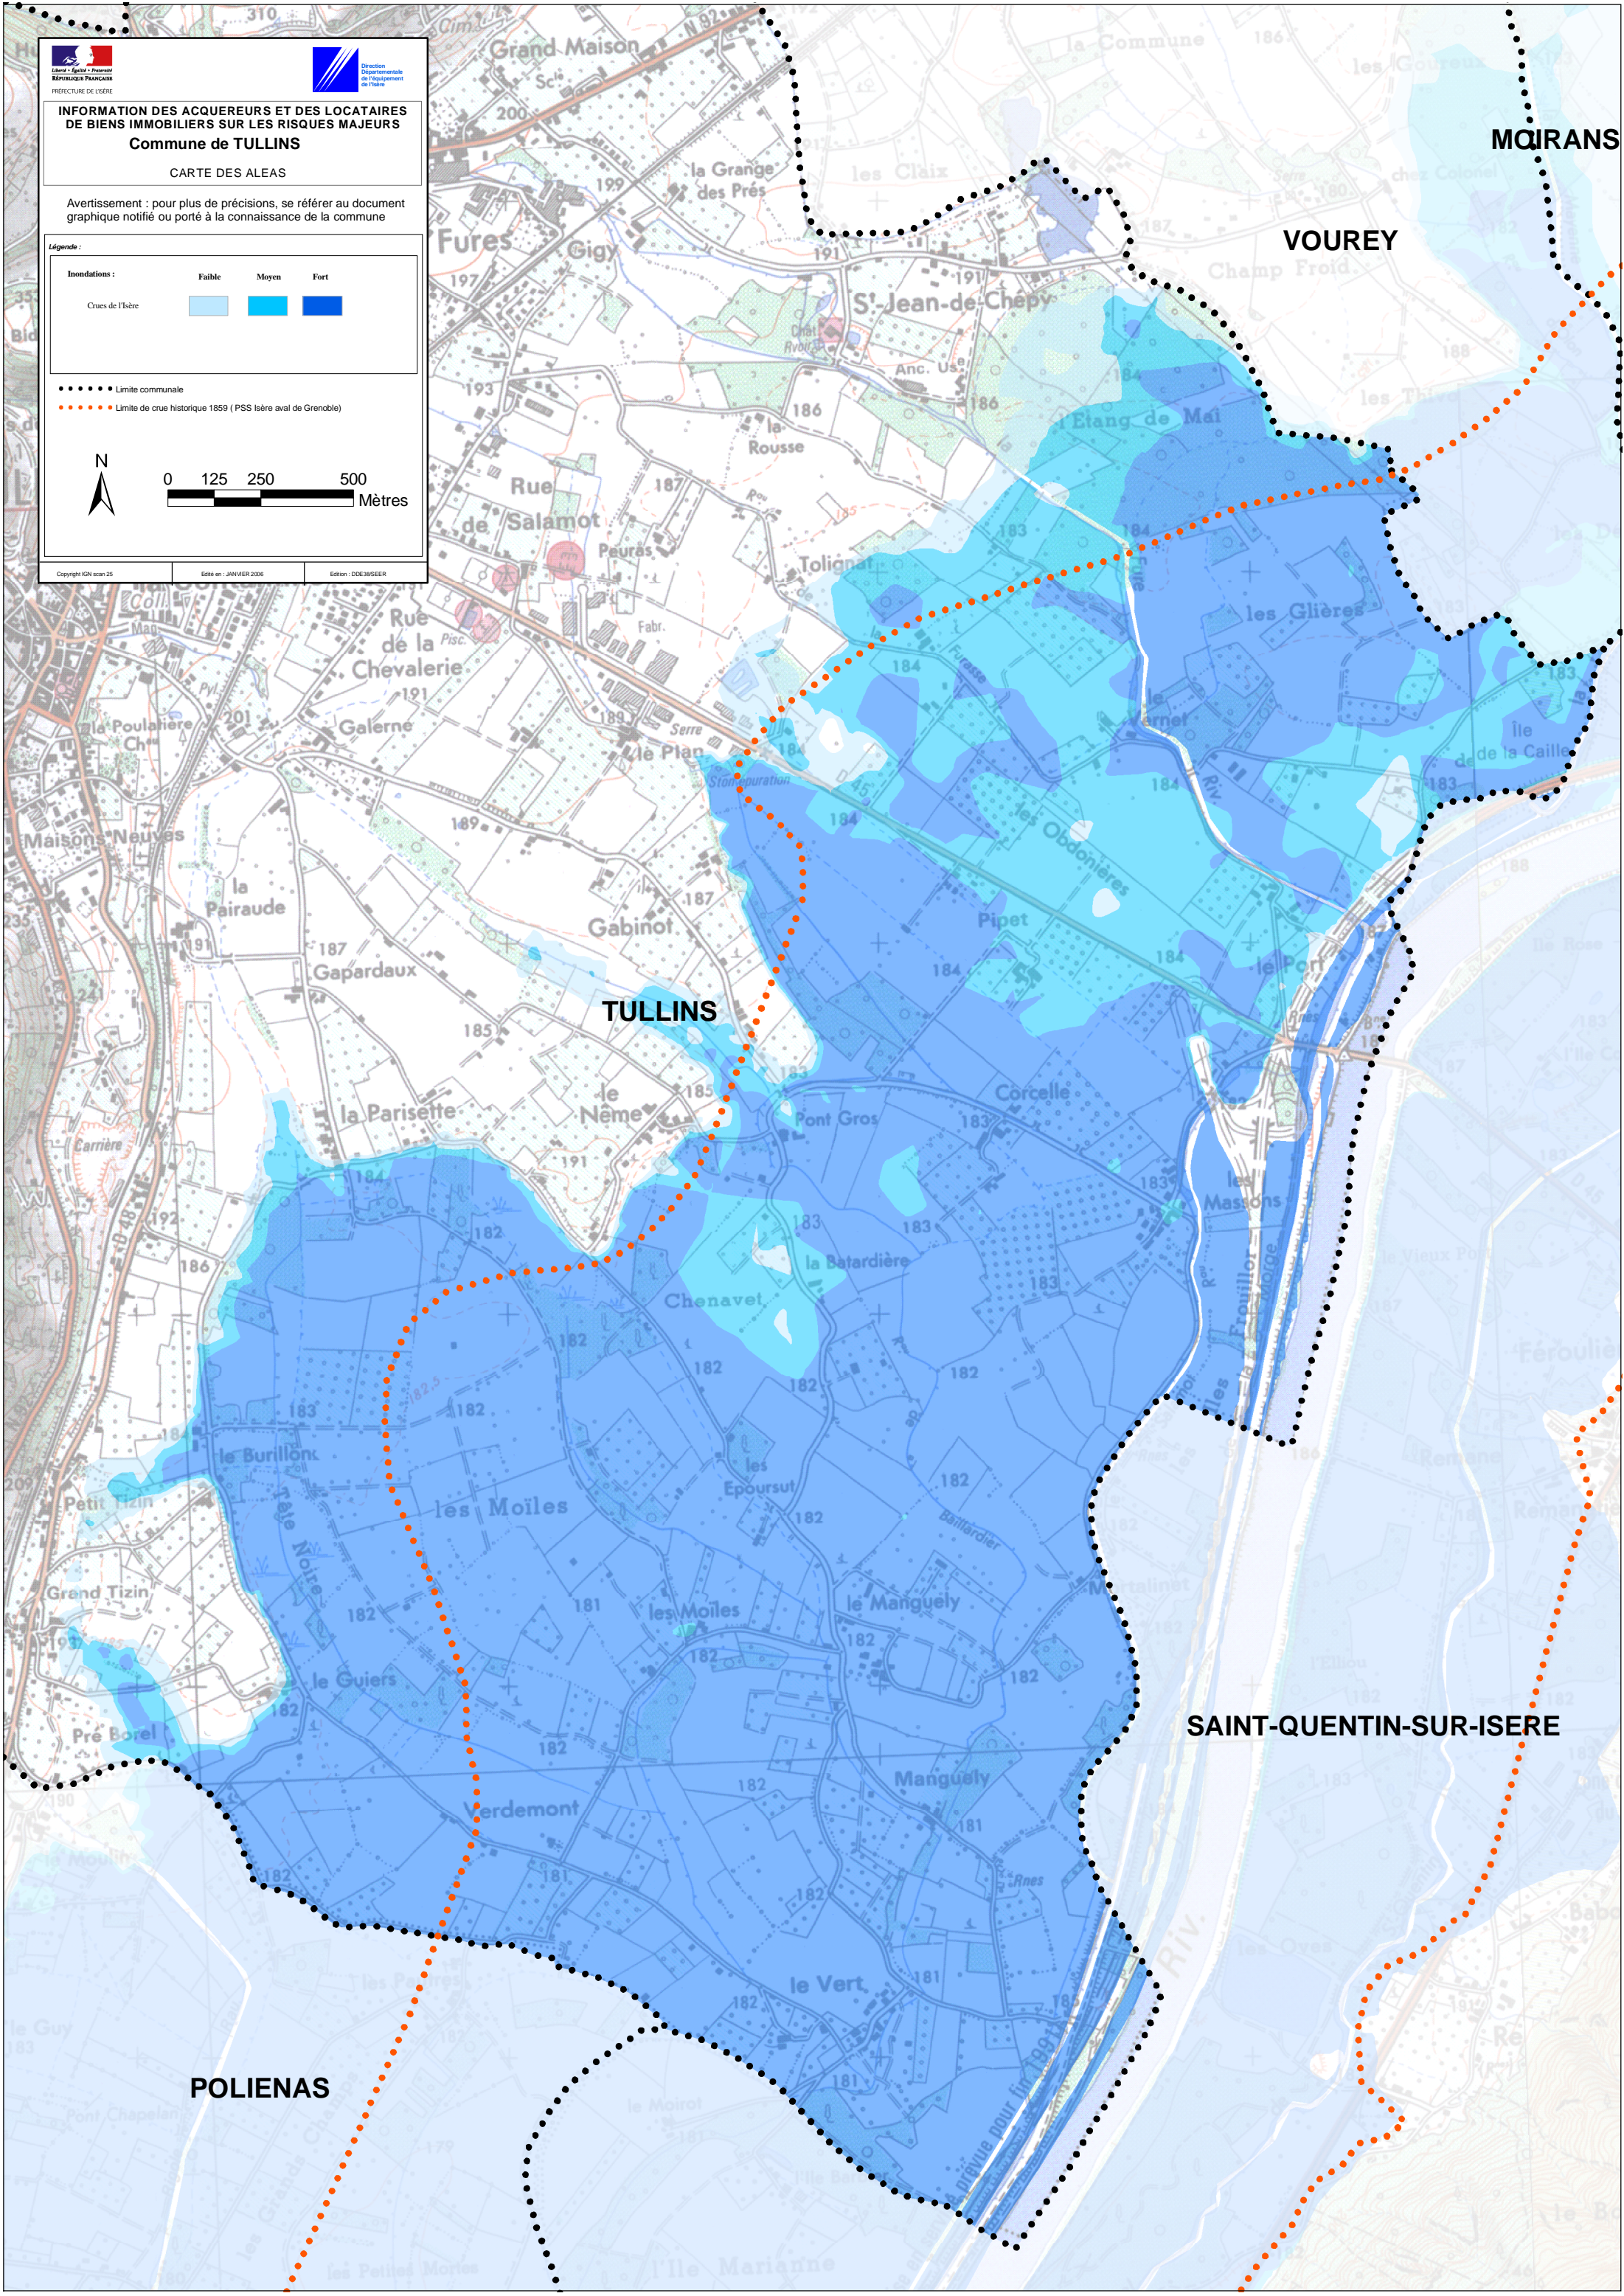

INFORMATION DES ACQUEUREURS ET DES LOCATAIRES DE BIENS IMMOBILIERS SUR LES RISQUES MAJEURS
Commune de TULLINS

CARTE DES ALEAS

Avertissement : pour plus de précisions, se référer au document graphique notifié ou porté à la connaissance de la commune

Légende :

Inondations :	Faible	Moyen	Fort
Cruces de l'Isère			

 Limite communale
 Limite de crue historique 1859 (PSS Isère aval de Grenoble)

Copyright IGN scan 25 Édité en : JANVIER 2006 Edition : DDE38GEER

MOIRANS

VOUREY

TULLINS

SAINT-QUENTIN-SUR-ISERE

POLIENAS